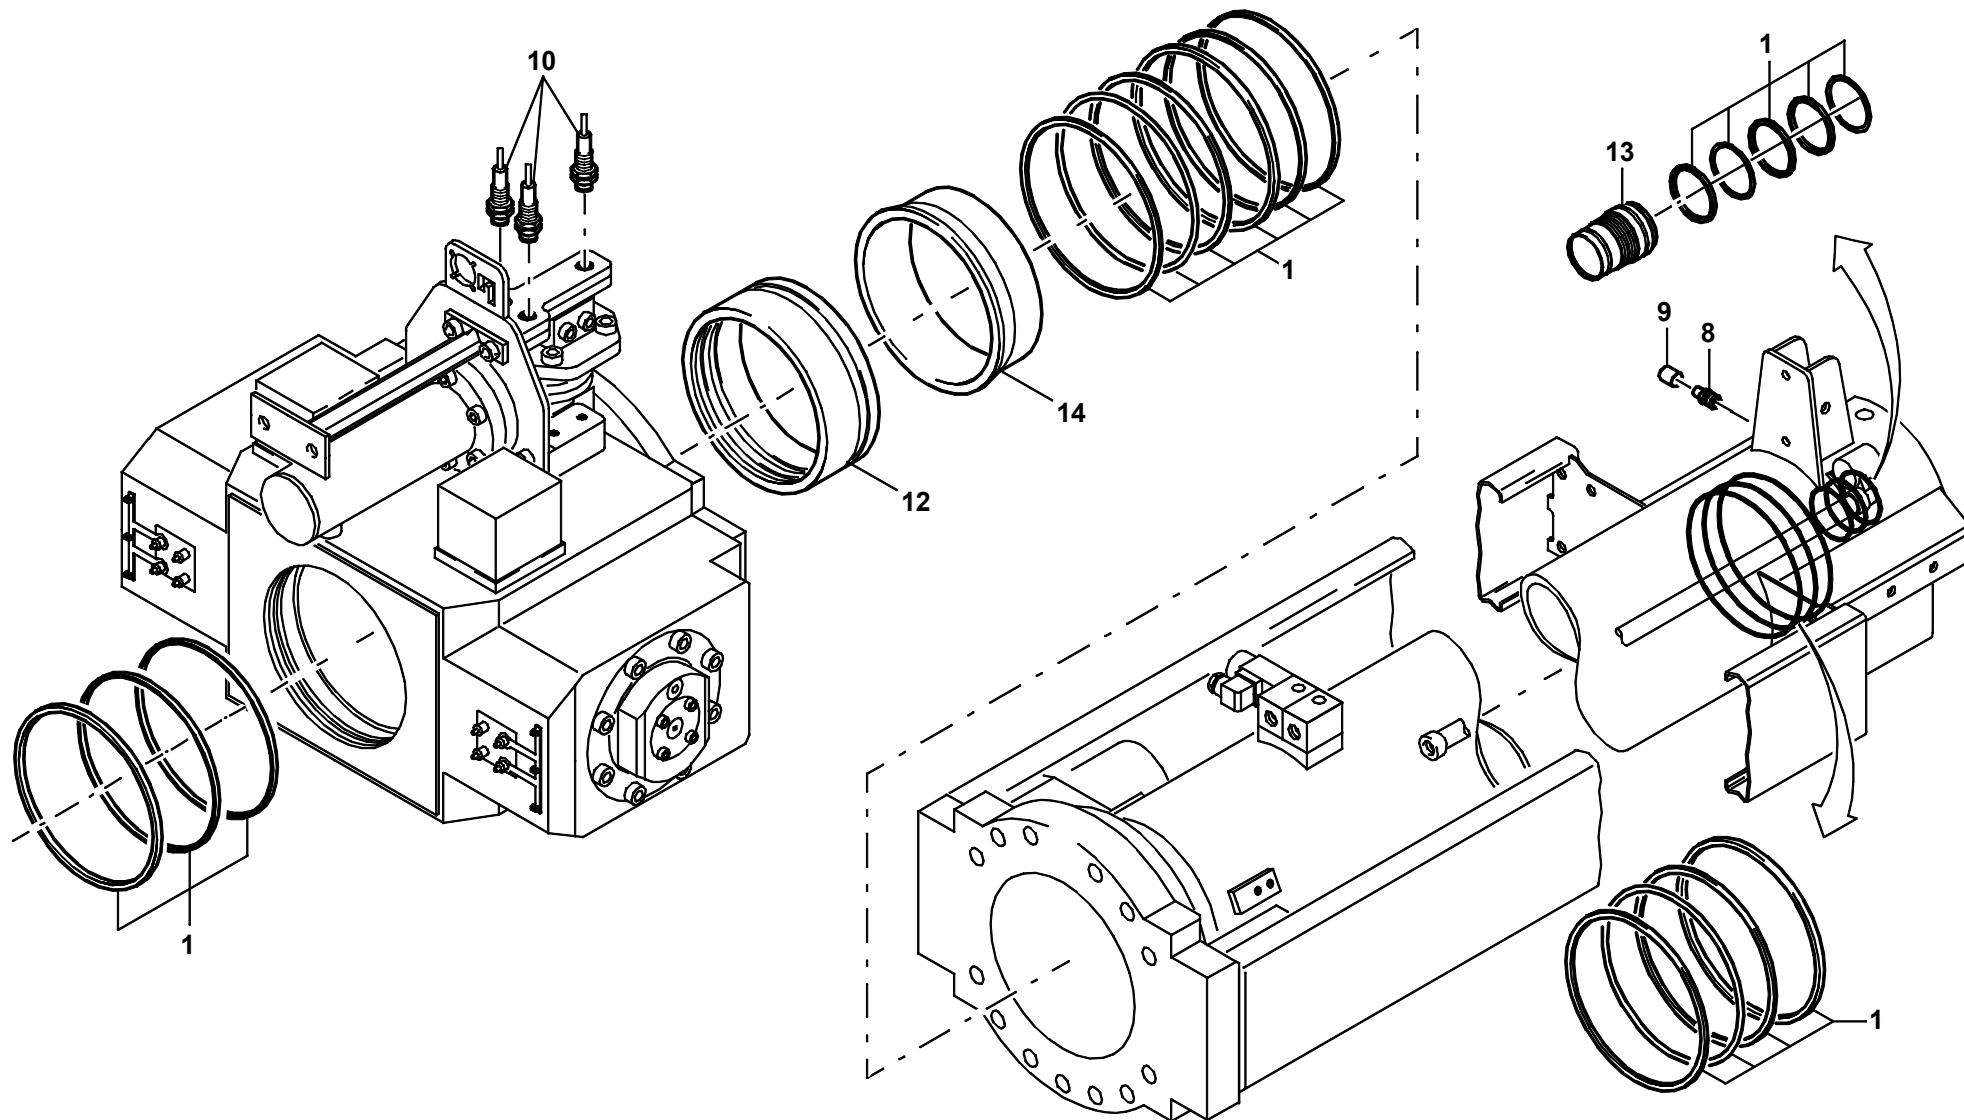

GROVE

TELESKOPZYLINDER
TELESCOPE CYLINDER

BILDТАFEL
PICTORIAL DISPLAY

GMK 7450
BE 700
G 786

10.02

3320528-ETL A

1/2

GROVE

TELESKOPZYLINDER
TELESCOPE CYLINDER

BILDTADEL
PICTORIAL DISPLAY

GMK 7450
BE 700
G 786

10.02

3320528-ETL A

2/2